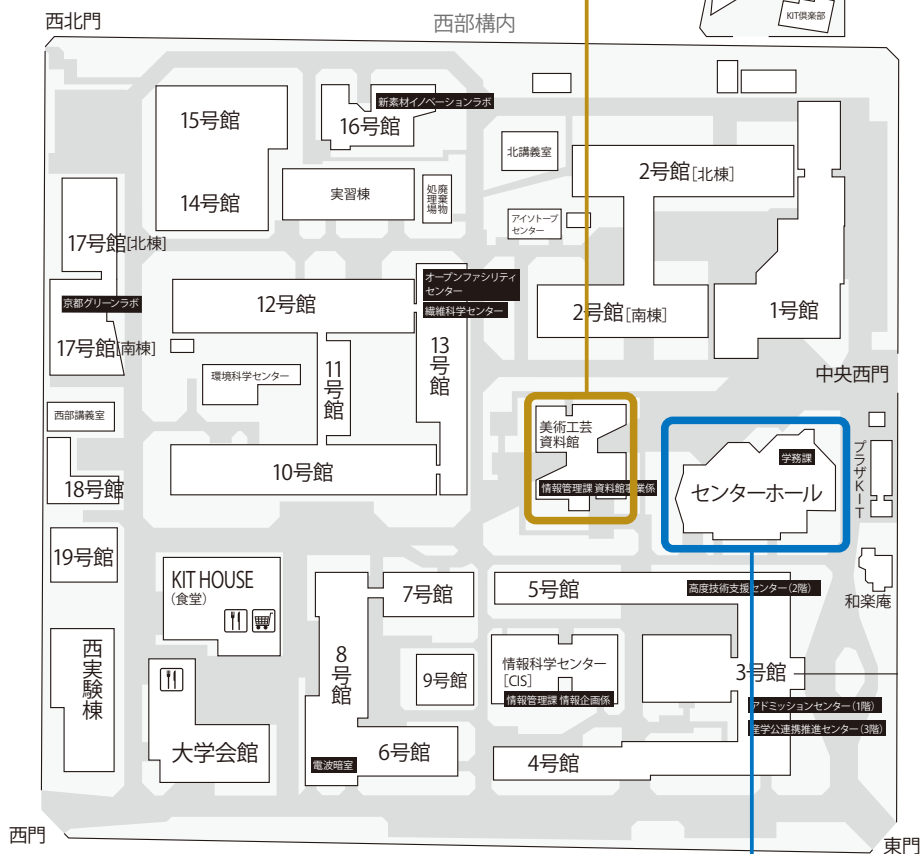

京都工芸繊維大学
松ヶ崎キャンパス

美術工芸資料館

展覧会「デザインの夜明け 京都高等工芸学校初期10年」

東3号館

K101, K201, K301, 休憩室

附属図書館

展覧会「デザインの夜明け 京都高等工芸学校初期10年」

センターホール
シンポジウム, 総会

60周年記念館

受付, 60周年記念ホール, 発表者控室