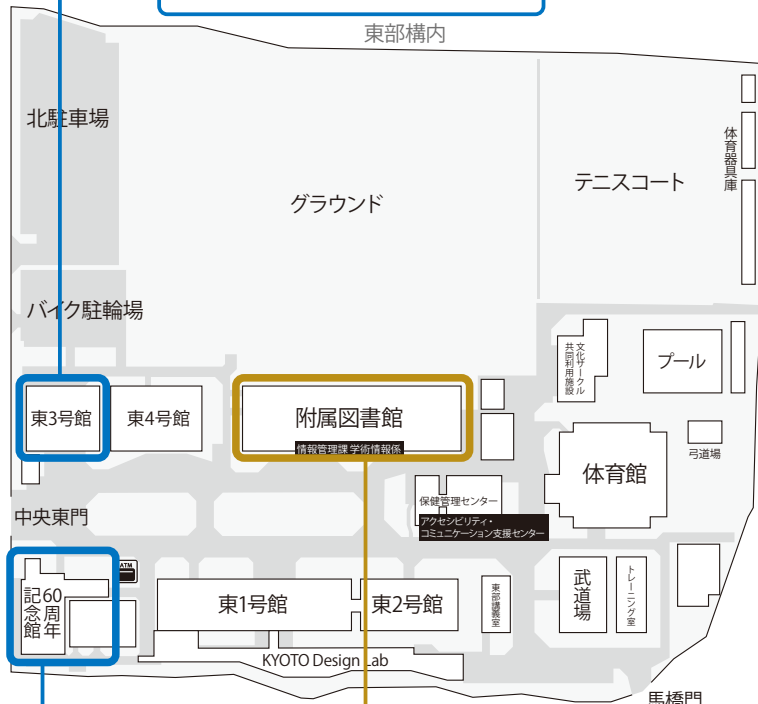

京都工芸繊維大学
松ヶ崎キャンパス

美術工芸資料館

展覧会「デザインの夜明け 京都高等工芸学校初期10年」

東3号館

K101, K201, K301, 休憩室

附属図書館

展覧会「デザインの夜明け 京都高等工芸学校初期10年」

センターホール
シンポジウム, 総会

60周年記念館

受付, 60周年記念ホール, 発表者控室